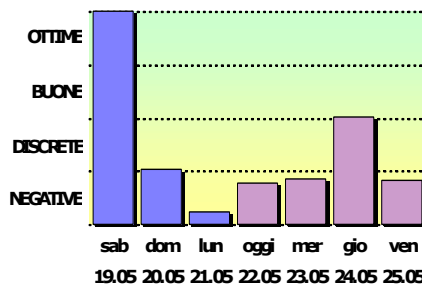

www.arpa.veneto.it/previsioni/it/html/index.php

| | MERCOLEDÌ 23 | | GIOVEDÌ 24 | | VENERDÌ 25 | |
|------------------------------------|------------------------|------------|------------------------|------------|------------------------|------------|
| | Mattina | Pomeriggio | Mattina | Pomeriggio | Mattina | Pomeriggio |
| PROBABILITA' PRECIPITAZIONI | 0/20 % | 20/40% | 0/20% | 40/60 % | 40/60 % | 40/60 % |
| VENTI | Deboli moderati da n/e | | Deboli moderati da n/e | | Deboli moderati da n/e | |
| TEMPERATURA | Min ↑ | Max ↑ | Min ↑ | Max ↑ | Min = | Max ↓ |

INFORMAZIONI AGROCLIMATICHE E TERRITORIALI

Temperatura aria 2m (°C) ultimi 4 g.

INDICE DI FIENAGIONE

Stazione di Candide

INDICE DI FIENAGIONE

Stazione di Auronzo

Umidità rel. aria 2m (%) ultimi 4 g.

| FATTORI LIMITANTI LA FIENAGIONE | |
|---------------------------------|-------------------------------------|
| sabato | nessuno |
| domenica | pioggia |
| lunedì | pioggia, poco sole, elevata umidità |
| oggi | poco sole |
| mercoledì | poco sole |
| giovedì | nessuno |
| venerdì | poco sole |

| FATTORI LIMITANTI LA FIENAGIONE | |
|---------------------------------|-------------------------------------|
| sabato | nessuno |
| domenica | pioggia |
| lunedì | pioggia, poco sole, elevata umidità |
| oggi | poco sole |
| mercoledì | poco sole |
| giovedì | nessuno |
| venerdì | poco sole |