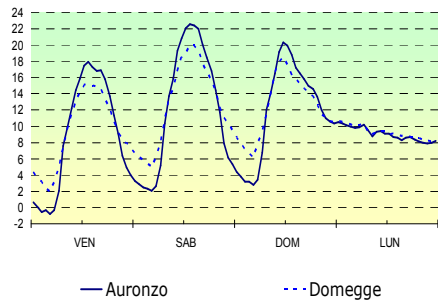

arpav

www.arpa.veneto.it

AGROMETEO... INFORMA

Zona 35 Centro Cadore Comelico N° 20 22/05/12

Centro Meteorologico di Teolo

Copertura: locale

Periodicità: annuale

Frequenza: settimanale

IL TEMPO PREVISTO NEI PROSSIMI GIORNI

EVOLUZIONE GENERALE Una circolazione debolmente ciclonica determina sul Veneto condizioni di variabilità con tratti di instabilità sulle zone montane e pedemontane; tra giovedì e sabato probabile accentuazione dell'instabilità a iniziare dalle zone montane per una perturbazione in arrivo dall'Europa nord-orientale.

www.arpa.veneto.it/previsioni/it/html/index.php

| | MERCOLEDÌ 23 | | GIOVEDÌ 24 | | VENERDÌ 25 | |
|------------------------------------|------------------------|------------|------------------------|------------|------------------------|------------|
| | Mattina | Pomeriggio | Mattina | Pomeriggio | Mattina | Pomeriggio |
| PROBABILITA' PRECIPITAZIONI | 0/20 % | 20/40% | 0/20% | 40/60 % | 40/60 % | 40/60 % |
| VENTI | Deboli moderati da n/e | | Deboli moderati da n/e | | Deboli moderati da n/e | |
| TEMPERATURA | Min ↑ | Max ↑ | Min ↑ | Max ↑ | Min = | Max ↓ |

INFORMAZIONI AGROCLIMATICHE E TERRITORIALI

Temperatura aria 2m (°C) ultimi 4 g.

INDICE DI FIENAGIONE

Stazione di Candide

INDICE DI FIENAGIONE

Stazione di Auronzo

Umidità rel. aria 2m (%) ultimi 4 g.

| FATTORI LIMITANTI LA FIENAGIONE | |
|---------------------------------|-------------------------------------|
| sabato | nessuno |
| domenica | pioggia |
| lunedì | pioggia, poco sole, elevata umidità |
| oggi | poco sole |
| mercoledì | poco sole |
| giovedì | nessuno |
| venerdì | poco sole |