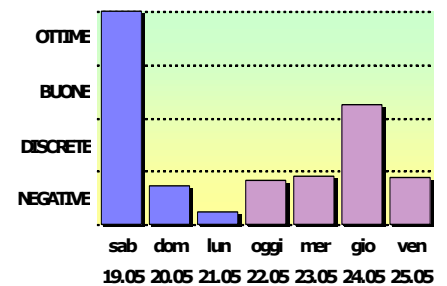

www.arpa.veneto.it/previsioni/it/html/index.php

| | MERCOLEDÌ 23 | | GIOVEDÌ 24 | | VENERDÌ 25 | |
|------------------------------------|------------------------|------------|------------------------|------------|------------------------|------------|
| | Mattina | Pomeriggio | Mattina | Pomeriggio | Mattina | Pomeriggio |
| PROBABILITA' PRECIPITAZIONI | 0/20 % | 20/40% | 0/20% | 40/60 % | 40/60 % | 40/60 % |
| VENTI | Deboli moderati da n/e | | Deboli moderati da n/e | | Deboli moderati da n/e | |
| TEMPERATURA | Min ↑ | Max ↑ | Min ↑ | Max ↑ | Min = | Max ↓ |

INFORMAZIONI AGROCLIMATICHE E TERRITORIALI

Temperatura aria 2m (°C) ultimi 4 g.

INDICE DI FIENAGIONE

Stazione di Candide

INDICE DI FIENAGIONE

Stazione di Auronzo

Umidità rel. aria 2m (%) ultimi 4 g.

| FATTORI LIMITANTI LA FIENAGIONE | |
|---------------------------------|-------------------------------------|
| sabato | nessuno |
| domenica | pioggia |
| lunedì | pioggia, poco sole, elevata umidità |
| oggi | poco sole |
| mercoledì | poco sole |
| giovedì | nessuno |
| venerdì | poco sole |

| FATTORI LIMITANTI LA FIENAGIONE | |
|---------------------------------|-------------------------------------|
| sabato | nessuno |
| domenica | pioggia |
| lunedì | pioggia, poco sole, elevata umidità |
| oggi | poco sole |
| mercoledì | poco sole |
| giovedì | nessuno |
| venerdì | poco sole |