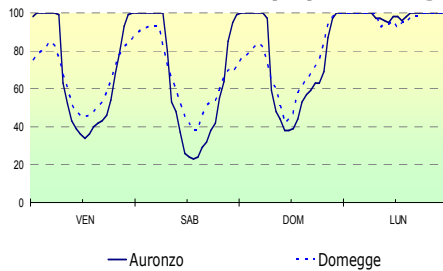

INFORMAZIONI AGROCLIMATICHE E TERRITORIALI

Temperatura aria 2m (°C) ultimi 4 g.

INDICE DI FIENAGIONE

Stazione di Candide

INDICE DI FIENAGIONE

Stazione di Auronzo

Umidità rel. aria 2m (%) ultimi 4 g.

| FATTORI LIMITANTI LA FIENAGIONE | |
|---------------------------------|-------------------------------------|
| sabato | nessuno |
| domenica | pioggia |
| lunedì | pioggia, poco sole, elevata umidità |
| oggi | poco sole |
| mercoledì | poco sole |
| giovedì | nessuno |
| venerdì | poco sole |

| FATTORI LIMITANTI LA FIENAGIONE | |
|---------------------------------|-------------------------------------|
| sabato | nessuno |
| domenica | pioggia |
| lunedì | pioggia, poco sole, elevata umidità |
| oggi | poco sole |
| mercoledì | poco sole |
| giovedì | nessuno |
| venerdì | poco sole |